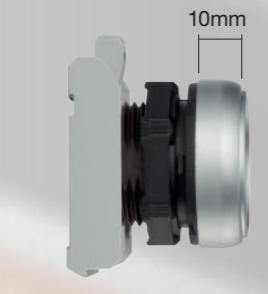

Lovato
electric

Lovato
electric

ENERGY AND AUTOMATION

www.LovatoElectric.com.tr

LOVATO ELEKTRİK LTD
ENERGY AND AUTOMATION

Dünyada LOVATO Electric ofisleri

Present in over 100 countries

PDF TR 07 12