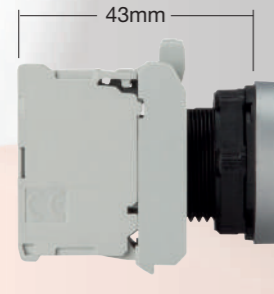

- Harici montaj kafasından sonraki kısım ile, kontak blok sonuna kadar olan mesafe sadece **43mm**