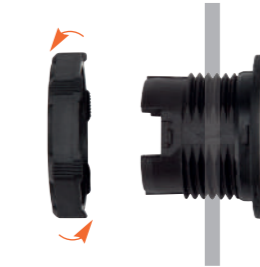

● Hızlı ve Kolay Montaj

- Buton kafası vida adımı sayesinde kolayca montaj edilebilir.
- Anti-dönüş aparatı sayesinde, referans indeksi olmasa dahi, sistem kolayca monte edilebilir.