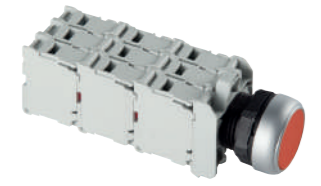

● KONTAK BLOKLAR

- Küçültülmüş dizayn
- Yüksek elektriksel iletkenlik - 5V 1mA
- Maksimum **9 kontak' a kadar** montaj uygunluğu (3x3)
- Vida veya faston bağlantılı
- Kontak kullanımı: direk açma ve kendi kendini temizleme.