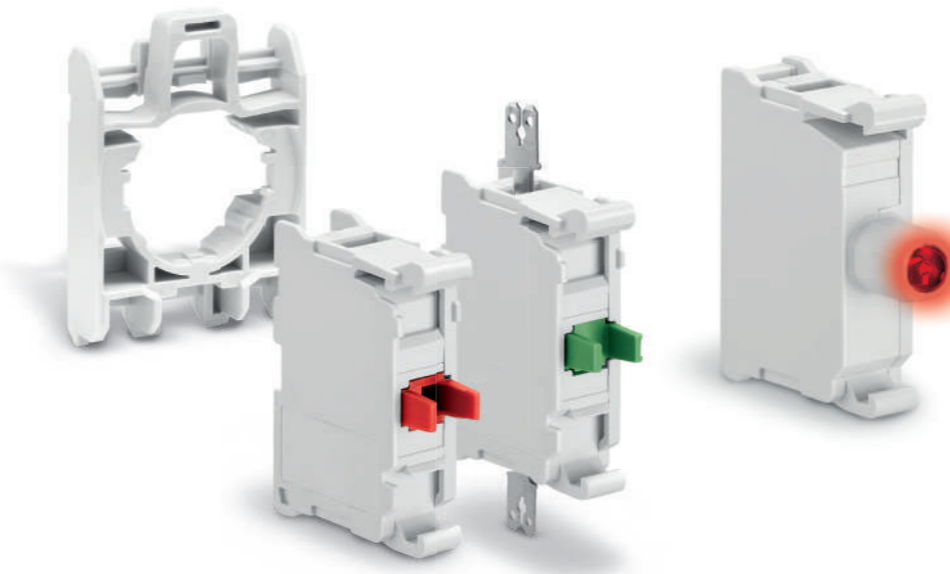

Kontakt blok ve montaj adaptörü

- Vida Bağlantılı
- Faston Bağlantılı

LED' li Sinyal Blok

- Sürekli yanar
- Yanıp söner

- Küçültülmüş boyut
- Uzun elektriksel ömür: 100.000 saat
- Aşırı gerilim koruması
- Titreşimlere dayanıklı
- Kabloleadan kaynaklı parazit akımlara karşı koruma
- Algılanabilen titreşimlerin azaltılması
- Besleme gerilimi
  - 18-30VAC/DC
  - 85-140VAC
  - 185-265VAC.