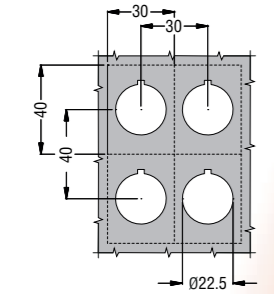

● DÜŞÜRÜLMÜŞ BOYUTLAR VE AKS MESAFELERİ

- Montaj yüzeyinde, iki buton kafası arasında minimum 30x40 mm açıklık.
- İkiz ve üçlü buton montajlarında, minimum 30x55mm açıklık.