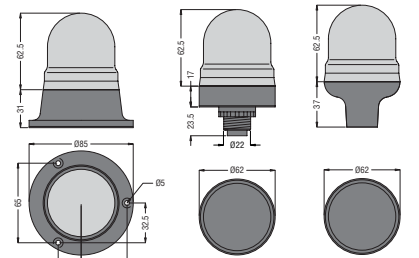

LB6 BP 03, LB6 BP 04 Ⓞ + LB6 ...

LB6 BP 05, LB6 BP 06 Ⓞ + LB6 ...

LB6 BP 07, LB6 BP 08 Ⓞ + LB6 ...

Ⓞ Con hendidura para módulos luminosos y sonoros LB6 S2.