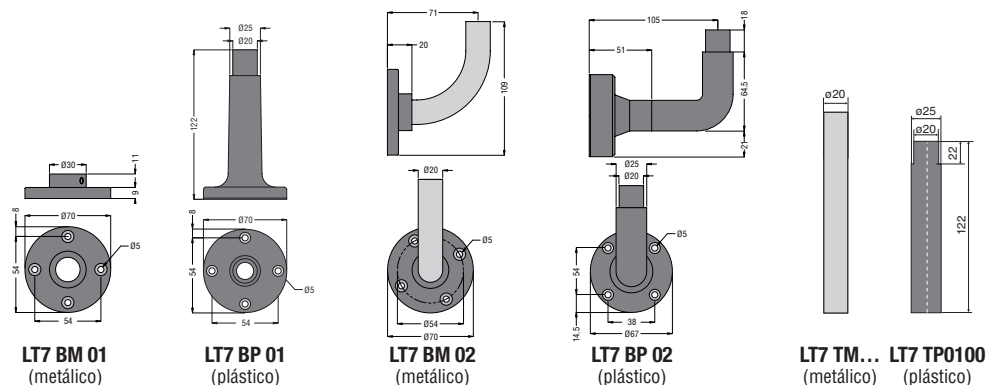

Base de fijación

Prolongaciones