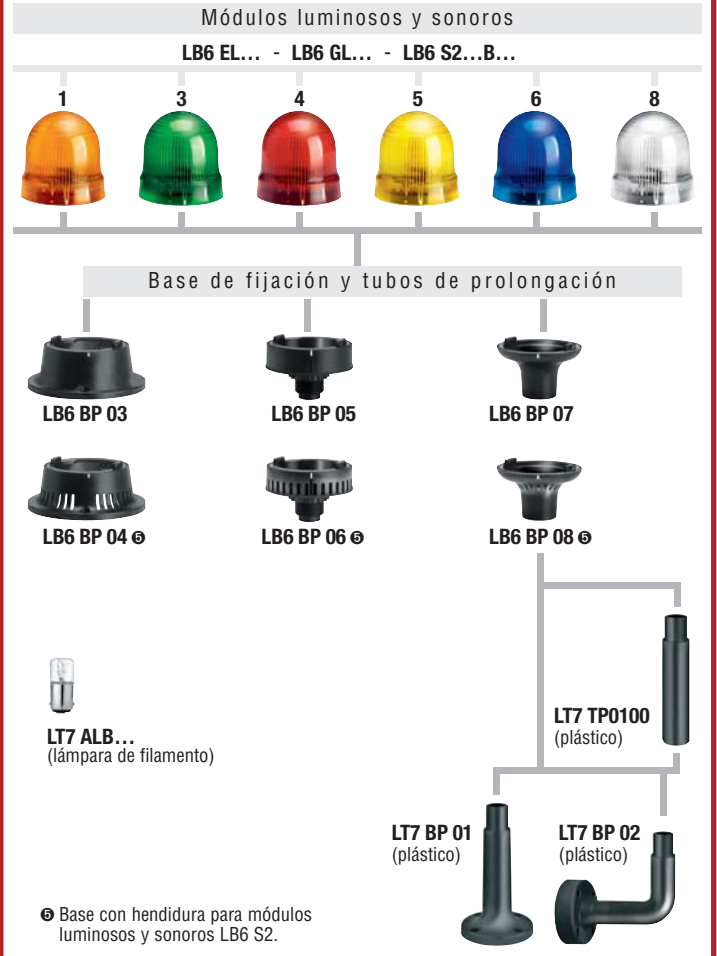

Lámpara a LED, portalámparas BA15d

8 LT7 ALL B3	Verde, 24VAC/DC	10	0,010
8 LT7 ALL B4	Rojo, 24VAC/DC	10	0,010
8 LT7 ALL B5 ❺	Amarillo/Naranja, 24VAC/DC	10	0,010
8 LT7 ALL B6	Azul, 24VAC/DC	10	0,010
8 LT7 ALL B8	Blanco, 24VAC/DC	10	0,010
8 LT7 ALL E3	Verde, 110-120VAC	10	0,010
8 LT7 ALL E4	Rojo, 110-120VAC	10	0,010
8 LT7 ALL E5 ❺	Amarillo/Naranja, 110-120VAC	10	0,010
8 LT7 ALL E6	Azul, 110-120VAC	10	0,010
8 LT7 ALL E8	Blanco, 110-120VAC	10	0,010
8 LT7 ALL M3	Verde, 230-240VAC	10	0,010
8 LT7 ALL M4	Rojo, 230-240VAC	10	0,010
8 LT7 ALL M5 ❺	Amarillo/Naranja, 230-240VAC	10	0,010
8 LT7 ALL M6	Azul, 230-240VAC	10	0,010
8 LT7 ALL M8	Blanco, 230-240VAC	10	0,010

❸ Accesorios válidos para señalizadores luminosos LB6...

❹ Puede montarse en módulos amarillos o naranjas.

Montaje simple sin herramientas

Las columnas luminosas pueden montarse con una operación sencilla y rápida: encaja a bayoneta con una ligera presión y un simple movimiento circular permite la fijación de cada elemento. Una marca blanca indica la correcta alineación.

Balizas Ø62mm

Modularidad de las balizas

Montaje simple sin herramientas

Las balizas pueden montarse con una operación sencilla y rápida: encaja a bayoneta con una ligera presión y un simple movimiento circular permite la fijación de cada elemento. Una marca blanca indica la correcta alineación.