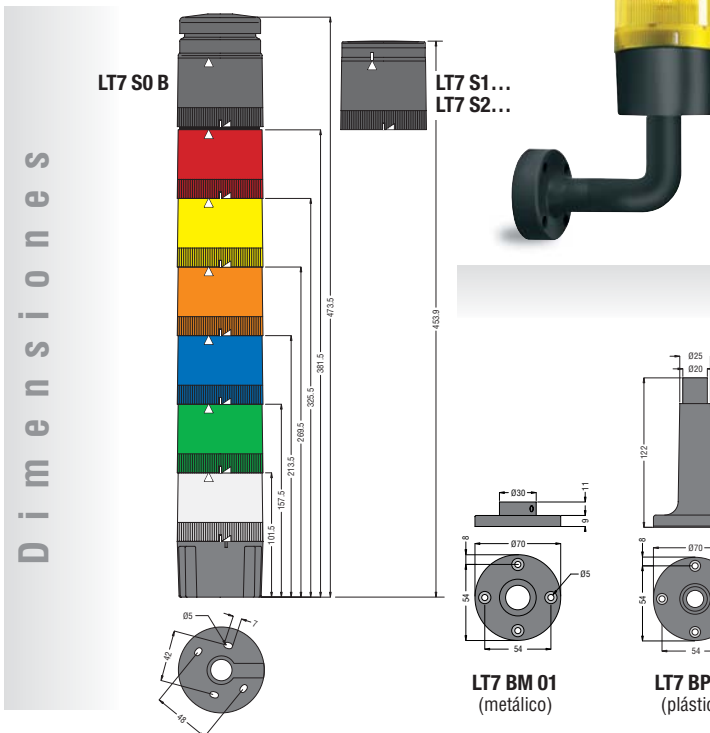

Certificaciones y homologaciones

Homologaciones obtenidas: cULus, GOST.
Conforme a normas: IEC/EN 60947-5-1 IEC/EN 60204-1 IEC/EN 60073
IEC/EN 60068-2-6 IEC/EN 60068-2-27 UL 508
CSA C22.2 n° 14-95.