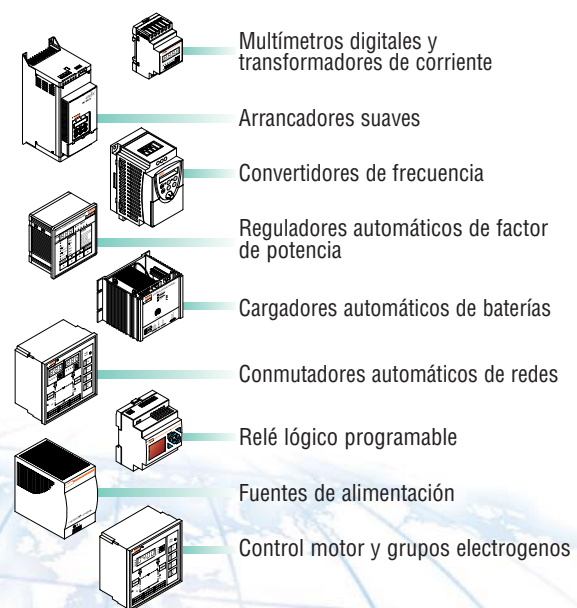

PLANET Logic

www.LovatoElectric.com

LOVATO ELECTRIC S.P.A.

COMPONENTES ELÉCTRICOS PARA AUTOMATIZACIÓN INDUSTRIAL

VIA DON E. MAZZA, 12 - 24020 GORLE (BERGAMO) ITALY

Tel. +39 035 4282111 Fax +39 035 4282200

E-mail: info@LovatoElectric.com

Departamento de ventas: Tel. +39 035 4282354 - Fax +39 035 4282400

Las sedes LOVATO Electric el el mundo

United Kingdom

LOVATO (UK) LTD
Tel. +44 1384 443377
www.Lovato.co.uk

Latvia
LOVATO-REZ LTD
Tel. +371 7 381951
www.Lovato.lv

Germany

DELTEC LOVATO GmbH
Tel. +49 7237 1733
www.DeltecLovato.de

United States
LOVATO ELECTRIC INC
Tel. +1 757 545 4700
www.LovatoUsa.com

Spain

LOVATO ELECTRIC S.L.
Tel. +34 938 454649
www.LovatoElectric.es

Canada
LOVATO ELECTRIC CORPORATION
Tel. +1 450-681 9200
www.Lovato.ca

Poland

LOVATO ELECTRIC SP. Z O.O.
Tel. +48 71 7979010
www.LovatoElectric.pl

Mexico
LOVATO ELECTRIC DE MEXICO, S.A. DE C.V.
Tel. +52 555 3415662
www.LovatoElectric.com.mx

Czech Republic

LOVATO S.R.O.
Tel. +420 382 265482
www.Lovato.cz

Hong Kong
LOVATO ASIA (HK)
Tel. +852 27911616
www.LovatoElectric.com

Lovato electric

100% electricidad

Los productos descritos en este documento son susceptibles en cualquier momento de cambios o modificaciones. Las descripciones, datos técnicos y de funcionamiento son indicativos, y no tienen por lo tanto valor contractual. Se recomienda que los productos sean manipulados e instalados por personal cualificado en el respeto de la normativa vigente, para evitar daños a personas o cosas.

ClaroEmporioCreativo@gmail.com

PD 56 E 12 08