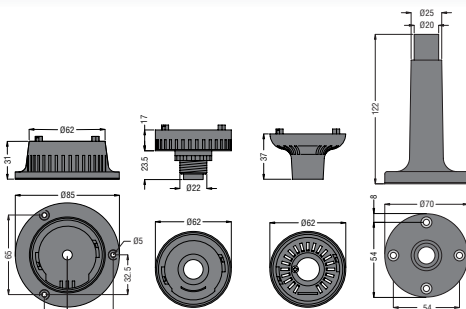

❸ Accesorios válidos para señalizadores luminosos LB6...

❹ Puede montarse en módulos amarillos o naranjas.

Montaje simple sin herramientas

Las columnas luminosas pueden montarse con una operación sencilla y rápida: encaja a bayoneta con una ligera presión y un simple movimiento circular permite la fijación de cada elemento. Una marca blanca indica la correcta alineación.

Balizas Ø62mm

Modularidad de las balizas

Montaje simple sin herramientas

Las balizas pueden montarse con una operación sencilla y rápida: encaja a bayoneta con una ligera presión y un simple movimiento circular permite la fijación de cada elemento. Una marca blanca indica la correcta alineación.

Dimensiones

Modulos luminosos

LB6 EL...
LB6 GL...
LB6 S2...

Base de fijación

LB6 BP 03 LB6 BP 05 LB6 BP 07

LB6 BP 04 Ⓞ LB6 BP 06 Ⓞ LB6 BP 08 Ⓞ

LT7 BP 01 (plástico)

Tubo de prolongación