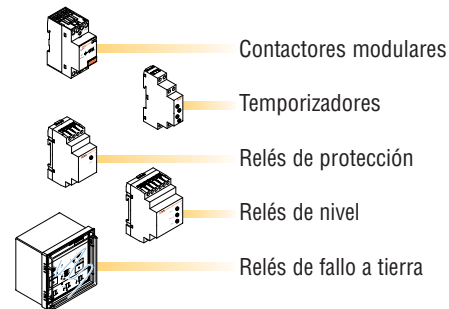

novedad
2009

orange

PLANET Switch

PLANET Din

PLANET Logic

www.LovatoElectric.com

LOVATO ELECTRIC S.P.A.

COMPONENTES ELÉCTRICOS PARA AUTOMATIZACIÓN INDUSTRIAL

VIA DON E. MAZZA, 12 - 24020 GORLE (BERGAMO) ITALY

Tel. +39 035 4282111 Fax +39 035 4282200

E-mail: info@LovatoElectric.com

Departamento de ventas: Tel. +39 035 4282354 - Fax +39 035 4282400

Las sedes LOVATO Electric el el mundo

United Kingdom

LOVATO (UK) LTD
Tel. +44 1384 443377
www.Lovato.co.uk

Latvia
LOVATO-REZ LTD
Tel. +371 7 381951
www.Lovato.lv

Germany

DELTEC LOVATO GmbH
Tel. +49 7237 1733
www.DeltecLovato.de

United States
LOVATO ELECTRIC INC
Tel. +1 757 545 4700
www.LovatoUsa.com

Spain

LOVATO ELECTRIC S.L.
Tel. +34 938 454649
www.LovatoElectric.es

Canada
LOVATO ELECTRIC CORPORATION
Tel. +1 450-681 9200
www.Lovato.ca

Poland

LOVATO ELECTRIC SP. Z O.O.
Tel. +48 71 7979010
www.LovatoElectric.pl

Mexico
LOVATO ELECTRIC DE MEXICO, S.A. DE C.V.
Tel. +52 555 3415662
www.LovatoElectric.com.mx

Czech Republic

LOVATO S.R.O.
Tel. +420 382 265482
www.Lovato.cz

Hong Kong
LOVATO ASIA (HK)
Tel. +852 27911616
www.LovatoElectric.com

Lovato electric

100% electricidad

Los productos descritos en este documento son susceptibles en cualquier momento de cambios o modificaciones. Las descripciones, datos técnicos y de funcionamiento son indicativos, y no tienen por lo tanto valor contractual. Se recomienda que los productos sean manipulados e instalados por personal cualificado en el respeto de la normativa vigente, para evitar daños a personas o cosas.

ClaroEmporioCreativo@gmail.com

PD 56 E 12 08