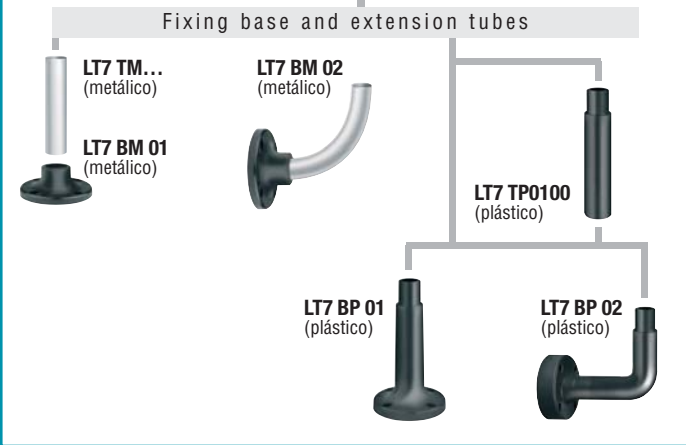

Modularidad de la columna luminosa

Es posible montar hasta 7 módulos en el siguiente orden comenzando por arriba: rojo, amarillo, naranja, azul, verde, blanco.

El módulo de sonido debe ser colocado siempre el último, en lo alto de la columna.