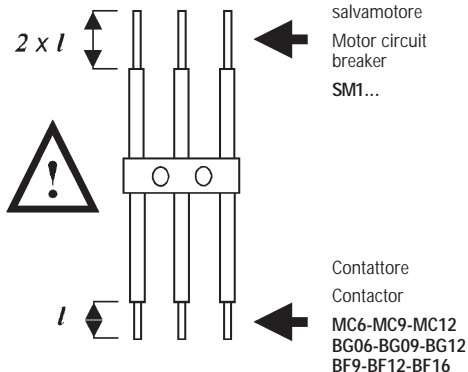

LOVATO ELECTRIC S.P.A.

CONNESSIONE SMX90 01 - SMX90 02

CONNECTION SMX90 01 - SMX90 02

SMX90 01