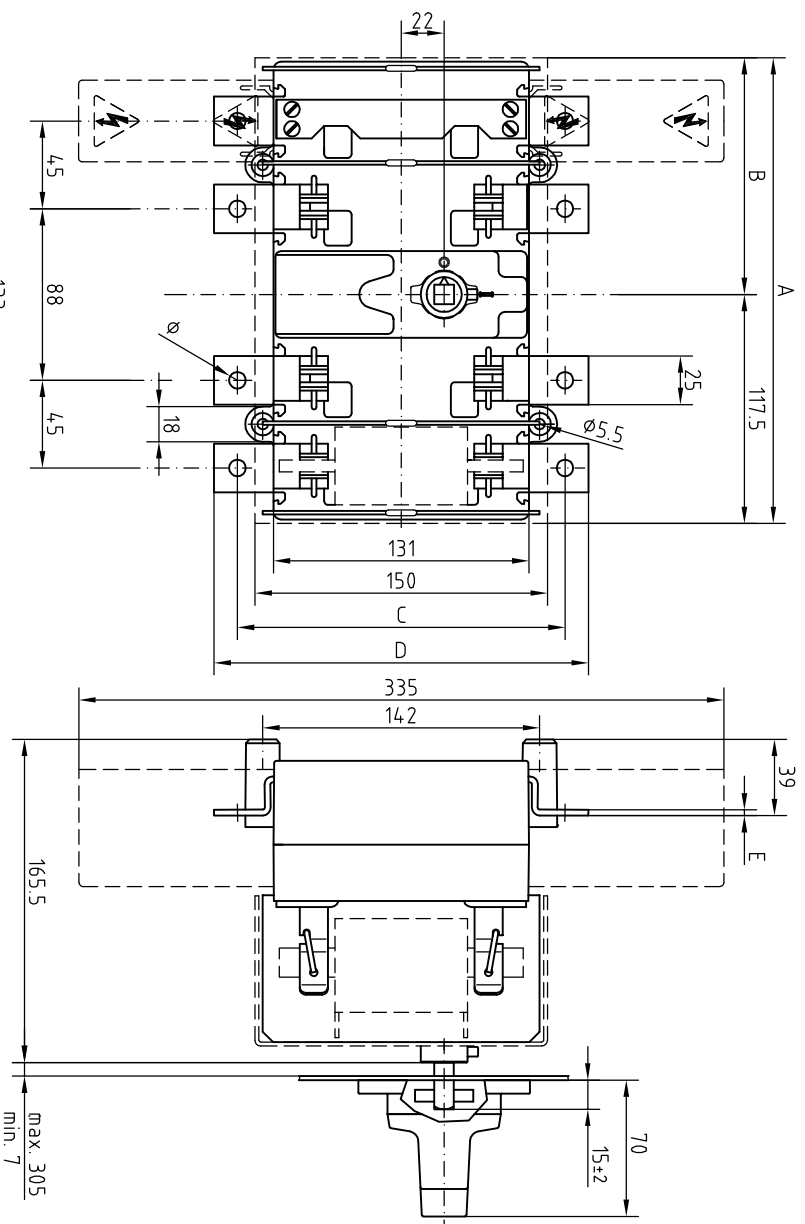

- ① ISTRUZIONI DI MONTAGGIO
 Ⓒ ASSEMBLY INSTRUCTIONS
 Ⓓ ANWEISUNG
 Ⓔ INSTRUCCIONES DE MONTAJE
 GE...

CE

Grandezza Size Größe Tamaño	Ith	A		B		C	D	E	φ	M	S max. (Cu) mm ²	H max. (Cu) mm	L max. (Cu) mm		
		3P	4P	3P	4P										
GE01608	A4	160 A	200	239	82.5	121.5	168	192	3	8.5	M8	13	120	5	25
GE0161N	0	160 A	200	239	82.5	121.5	168	192	3	8.5	M8	13	120	5	25
GE02008	B2	200 A	200	239	82.5	121.5	168	192	3	8.5	M8	13	120	5	25

Grandezza Size Größe Tamaño	Ith	A		B		C	D	E	φ	M	S max. (Cu) mm ²	H max. (Cu) mm	L max. (Cu) mm		
		3P	4P	3P	4P										
GE0250N	1	250 A	274	329	111	166	212	242	4	10.5	M10	24	24.0	6	4.0
GE03158	B3	315 A	274	329	111	166	212	242	4	10.5	M10	24	24.0	6	4.0
GE0400N	2	400 A	274	329	111	166	212	242	4	10.5	M10	24	24.0	6	4.0
GE0400B	B4	400 A	274	329	111	166	212	242	4	10.5	M10	24	24.0	6	4.0