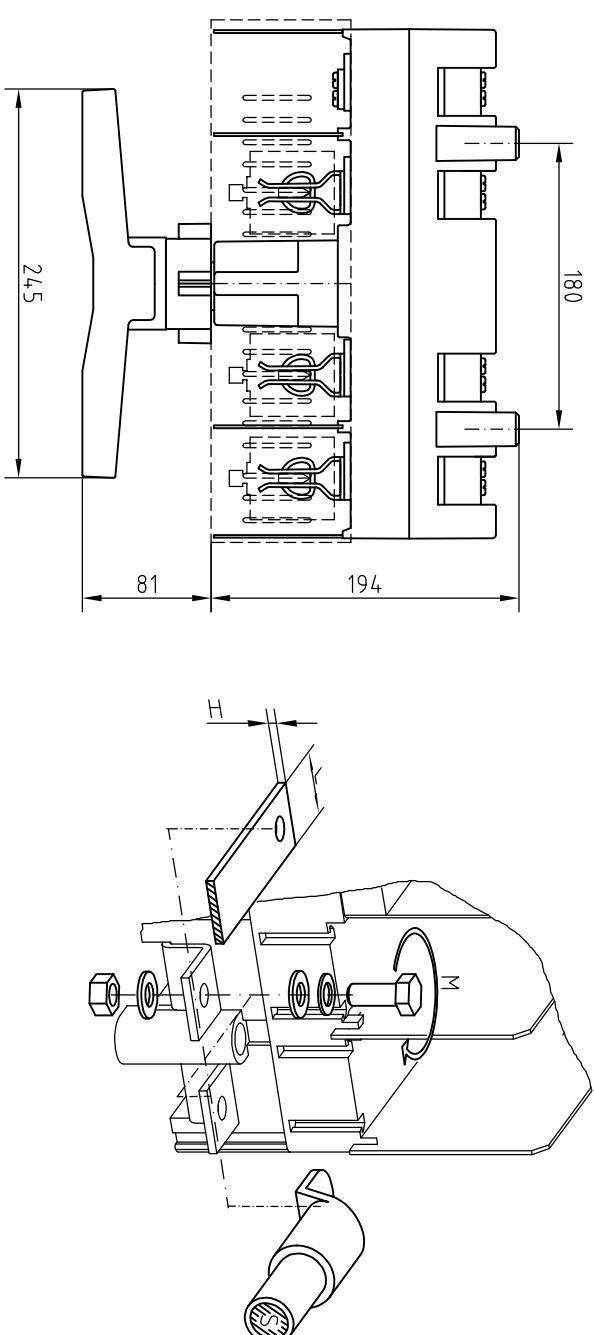

- ① ISTRUZIONI DI MONTAGGIO
 Ⓒ ASSEMBLY INSTRUCTIONS
 Ⓓ ANWEISUNG
 Ⓔ INSTRUCCIONES DE MONTAJE
 GE...

CE

Grandezza Size Größe Tamaño	Ith	A		B		C	D	E	φ	M	S max. (Cu) mm ²	H max. (Cu) mm	L max. (Cu) mm		
		3P	4P	3P	4P										
GE01608	A4	160 A	200	239	82.5	121.5	168	192	3	8.5	M8	13	120	5	25
GE0161N	0	160 A	200	239	82.5	121.5	168	192	3	8.5	M8	13	120	5	25
GE02008	B2	200 A	200	239	82.5	121.5	168	192	3	8.5	M8	13	120	5	25

Grandezza Size Größe Tamaño	Ith	A		B		C	D	E	φ	M	S max. (Cu) mm ²	H max. (Cu) mm	L max. (Cu) mm		
		3P	4P	3P	4P										
GE0250N	1	250 A	274	329	111	166	212	242	4	10.5	M10	24	24.0	6	4.0
GE03158	B3	315 A	274	329	111	166	212	242	4	10.5	M10	24	24.0	6	4.0
GE0400N	2	400 A	274	329	111	166	212	242	4	10.5	M10	24	24.0	6	4.0
GE0400B	B4	400 A	274	329	111	166	212	242	4	10.5	M10	24	24.0	6	4.0