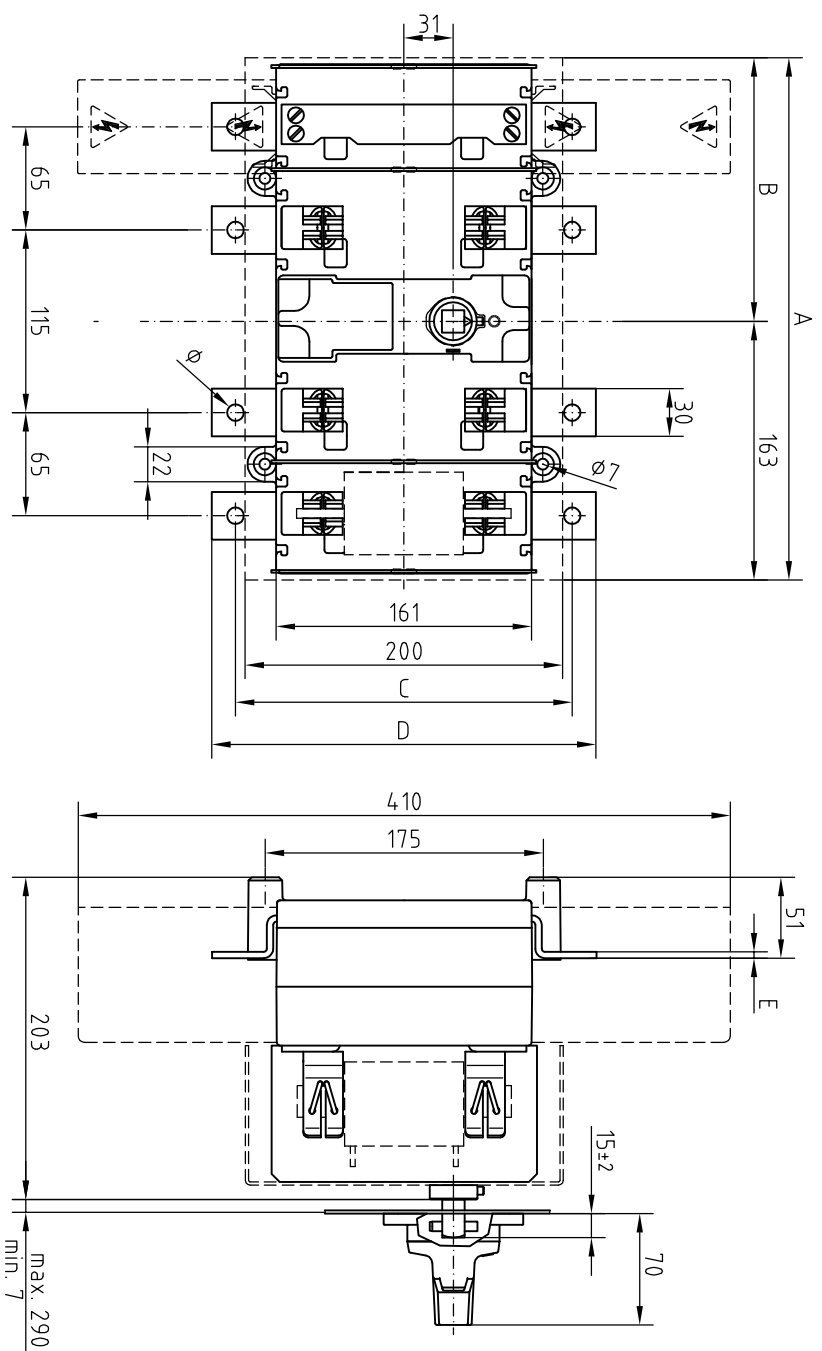

- ① ISTRUZIONI DI MONTAGGIO
 Ⓒ ASSEMBLY INSTRUCTIONS
 Ⓓ ANWEISUNG
 Ⓔ INSTRUCCIONES DE MONTAJE
 GE...

CE

Grandezza Size Größe Tamaño	Ith	A		B		C	D	E	φ	M	S max. (Cu) mm ²	H max. (Cu) mm	L max. (Cu) mm		
		3P	4P	3P	4P										
GE01608	A4	160 A	200	239	82.5	121.5	168	192	3	8.5	M8	13	120	5	25
GE0161N	0	160 A	200	239	82.5	121.5	168	192	3	8.5	M8	13	120	5	25
GE02008	B2	200 A	200	239	82.5	121.5	168	192	3	8.5	M8	13	120	5	25

Grandezza Size Größe Tamaño	Ith	A		B		C	D	E	φ	M	S max. (Cu) mm ²	H max. (Cu) mm	L max. (Cu) mm		
		3P	4P	3P	4P										
GE0250N	1	250 A	274	329	111	166	212	242	4	10.5	M10	24	24.0	6	4.0
GE03158	B3	315 A	274	329	111	166	212	242	4	10.5	M10	24	24.0	6	4.0
GE0400N	2	400 A	274	329	111	166	212	242	4	10.5	M10	24	24.0	6	4.0
GE0400B	B4	400 A	274	329	111	166	212	242	4	10.5	M10	24	24.0	6	4.0