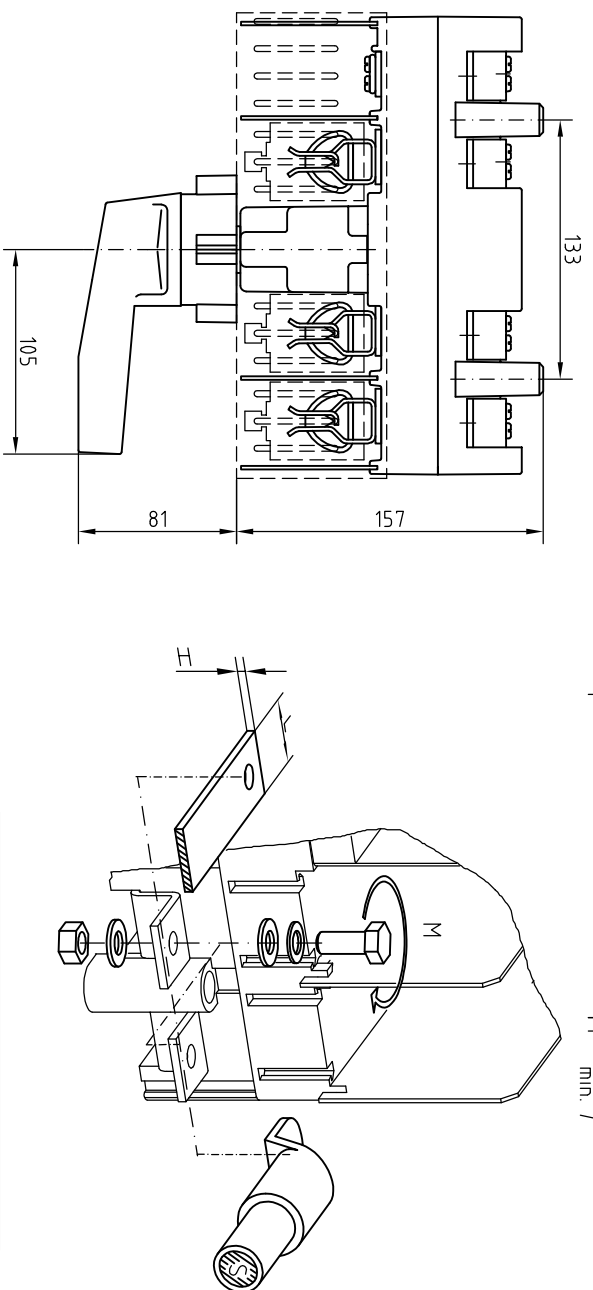

- ① ISTRUZIONI DI MONTAGGIO
 Ⓒ ASSEMBLY INSTRUCTIONS
 Ⓓ ANWEISUNG
 Ⓔ INSTRUCCIONES DE MONTAJE
 GE...

CE

Grandezza Size Größe Tamaño	Ith	A		B		C	D	E	φ	M	S max. (Cu) mm ²	H max. (Cu) mm	L max. (Cu) mm		
		3P	4P	3P	4P										
GE01608	A4	160 A	200	239	82.5	121.5	168	192	3	8.5	M8	13	120	5	25
GE0161N	0	160 A	200	239	82.5	121.5	168	192	3	8.5	M8	13	120	5	25
GE02008	B2	200 A	200	239	82.5	121.5	168	192	3	8.5	M8	13	120	5	25

Grandezza Size Größe Tamaño	Ith	A		B		C	D	E	φ	M	S max. (Cu) mm ²	H max. (Cu) mm	L max. (Cu) mm		
		3P	4P	3P	4P										
GE0250N	1	250 A	274	329	111	166	212	242	4	10.5	M10	24	24.0	6	4.0
GE03158	B3	315 A	274	329	111	166	212	242	4	10.5	M10	24	24.0	6	4.0
GE0400N	2	400 A	274	329	111	166	212	242	4	10.5	M10	24	24.0	6	4.0
GE0400B	B4	400 A	274	329	111	166	212	242	4	10.5	M10	24	24.0	6	4.0