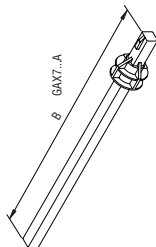

- ① MANIGLIA A LEVA CON SBLOCCO
  - GB PISTOL GRIP DEFEATABLE HANDLE
  - D GRIFF MIT WÄHLSCHALTER UND TÜRRVERRIEGLUNGS
  - F POIGNEE PISTOLET AVEC DECLENCHEUR
  - E MANDO SELECTOR CON DESBLOQUEO
- ## GAX66 - GAX66 B

**GE...**

GE0160 - GE0160 T4 - GE0160 DT4

|          | B<br>[mm] | A [mm]    |     |
|----------|-----------|-----------|-----|
|          |           | min.      | max |
| GAX7150A | 176       | 104...215 |     |
| GAX7200A | 226       | 104...265 |     |
| GAX7300A | 326       | 104...365 |     |

GE0200 - GE0200 T4  
GE0250 - GE0250 T4

**GA...**

GA063 A...GA125 A  
GA080 D-GA125 D

|          | B [mm] | A [mm]    |     |
|----------|--------|-----------|-----|
|          |        | min.      | max |
| GAX7150A | 176    | 118...229 |     |
| GAX7200A | 226    | 118...279 |     |
| GAX7300A | 326    | 118...379 |     |