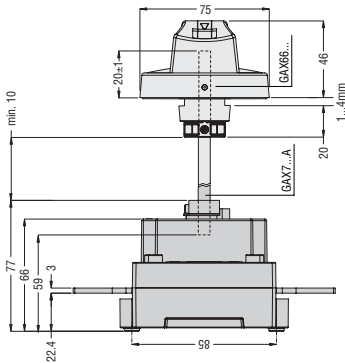

- ① MANIGLIA A LEVA CON SBLOCCO
  - GB PISTOL GRIP DEFEATABLE HANDLE
  - D GRIFF MIT WÄHLSCHALTER UND TÜRRVERRIEGLUNGS
  - F POIGNEE PISTOLET AVEC DECLENCHEUR
  - E MANDO SELECTOR CON DESBLOQUEO
- ## GAX66 - GAX66 B

**GE...**

GE0160 - GE0160 T4 - GE0160 DT4

|          | B<br>[mm] | A [mm]    |     |
|----------|-----------|-----------|-----|
|          |           | min.      | max |
| GAX7150A | 176       | 104...215 |     |
| GAX7200A | 226       | 104...265 |     |
| GAX7300A | 326       | 104...365 |     |

GE0200 - GE0200 T4  
GE0250 - GE0250 T4

**GA...**

GA063 A...GA125 A  
GA080 D-GA125 D

|          | B [mm] | A [mm]    |     |
|----------|--------|-----------|-----|
|          |        | min.      | max |
| GAX7150A | 176    | 118...229 |     |
| GAX7200A | 226    | 118...279 |     |
| GAX7300A | 326    | 118...379 |     |