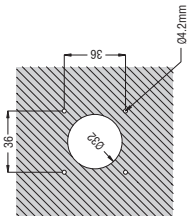

- ① MANIGLIA A LEVA CON SBLOCCO
  - GB PISTOL GRIP DEFEATABLE HANDLE
  - D GRIFF MIT WÄHLSCHALTER UND TÜRRVERRIEGLUNGS
  - F POIGNEE PISTOLET AVEC DECLENCHEUR
  - E MANDO SELECTOR CON DESBLOQUEO
- ## GAX66 - GAX66 B

**GE...**

GE0160 - GE0160 T4 - GE0160 DT4

|          | B<br>[mm] | A [mm]    |     |
|----------|-----------|-----------|-----|
|          |           | min.      | max |
| GAX7150A | 176       | 104...215 |     |
| GAX7200A | 226       | 104...265 |     |
| GAX7300A | 326       | 104...365 |     |

GE0200 - GE0200 T4  
GE0250 - GE0250 T4

**GA...**

GA063 A...GA125 A  
GA080 D-GA125 D

|          | B [mm] | A [mm]    |     |
|----------|--------|-----------|-----|
|          |        | min.      | max |
| GAX7150A | 176    | 118...229 |     |
| GAX7200A | 226    | 118...279 |     |
| GAX7300A | 326    | 118...379 |     |