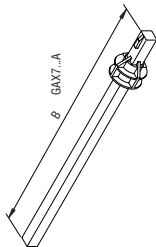

- ① MANIGLIA A LEVA CON SBLOCCO
  - GB PISTOL GRIP DEFEATABLE HANDLE
  - D GRIFF MIT WÄHLSCHALTER UND TÜRRVERRIEGLUNGS
  - F POIGNEE PISTOLET AVEC DECLENCHEUR
  - E MANDO SELECTOR CON DESBLOQUEO
- ## GAX66 - GAX66 B

**GE...**

GE0160 - GE0160 T4 - GE0160 DT4

|          | B<br>[mm] | A [mm]    |     |
|----------|-----------|-----------|-----|
|          |           | min.      | max |
| GAX7150A | 176       | 104...215 |     |
| GAX7200A | 226       | 104...265 |     |
| GAX7300A | 326       | 104...365 |     |

GE0200 - GE0200 T4  
GE0250 - GE0250 T4

**GA...**

GA063 A...GA125 A  
GA080 D-GA125 D

|          | B [mm] | A [mm]    |     |
|----------|--------|-----------|-----|
|          |        | min.      | max |
| GAX7150A | 176    | 118...229 |     |
| GAX7200A | 226    | 118...279 |     |
| GAX7300A | 326    | 118...379 |     |