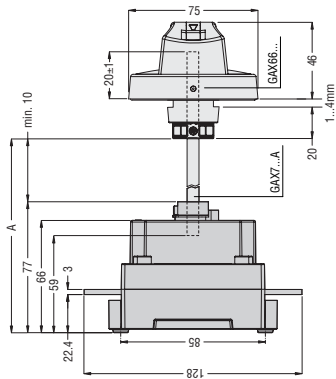

- ① MANIGLIA A LEVA CON SBLOCCO
  - GB PISTOL GRIP DEFEATABLE HANDLE
  - D GRIFF MIT WÄHLSCHALTER UND TÜRRVERRIEGLUNGS
  - F POIGNEE PISTOLET AVEC DECLENCHEUR
  - E MANDO SELECTOR CON DESBLOQUEO
- ## GAX66 - GAX66 B

**GE...**

GE0160 - GE0160 T4 - GE0160 DT4

|          | B<br>[mm] | A [mm]    |     |
|----------|-----------|-----------|-----|
|          |           | min.      | max |
| GAX7150A | 176       | 104...215 |     |
| GAX7200A | 226       | 104...265 |     |
| GAX7300A | 326       | 104...365 |     |

GE0200 - GE0200 T4  
GE0250 - GE0250 T4

**GA...**

GA063 A...GA125 A  
GA080 D-GA125 D

|          | B [mm] | A [mm]    |     |
|----------|--------|-----------|-----|
|          |        | min.      | max |
| GAX7150A | 176    | 118...229 |     |
| GAX7200A | 226    | 118...279 |     |
| GAX7300A | 326    | 118...379 |     |