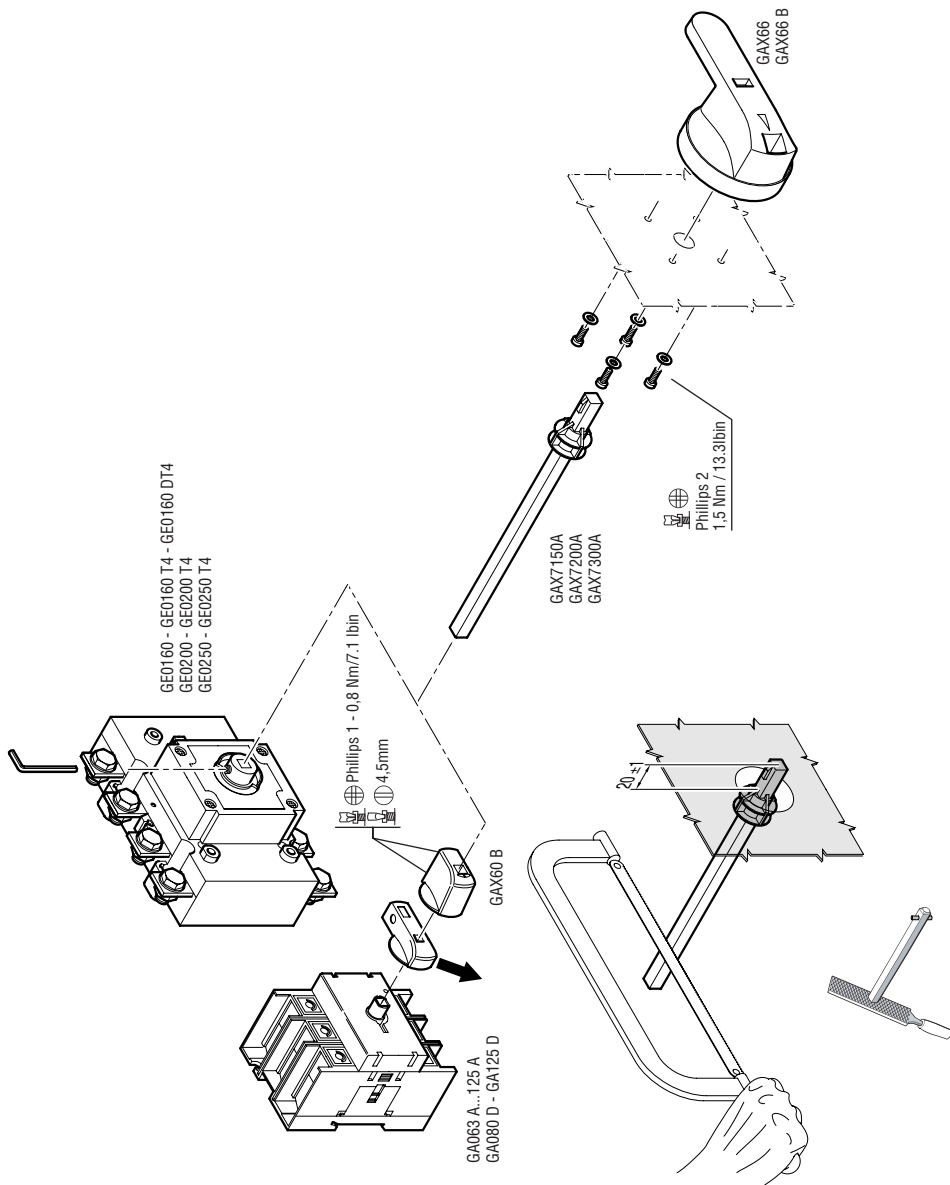

LOVATO ELECTRIC S.P.A.

- ① MANIGLIA A LEVA CON SBLOCCO
  - GB PISTOL GRIP DEFEATABLE HANDLE
  - D GRIFF MIT WÄHLSCHALTER UND TÜRRVERRIEGLUNGS
  - F POIGNEE PISTOLET AVEC DECLENCHEUR
  - E MANDO SELECTOR CON DESBLOQUEO
2. ## GAX66 - GAX66 B