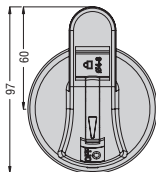

- ① MANIGLIA A LEVA CON SBLOCCO
  - GB PISTOL GRIP DEFEATABLE HANDLE
  - D GRIFF MIT WÄHLSCHALTER UND TÜRRVERRIEGLUNGS
  - F POIGNEE PISTOLET AVEC DECLENCHEUR
  - E MANDO SELECTOR CON DESBLOQUEO
- ## GAX66 - GAX66 B

**GE...**

GE0160 - GE0160 T4 - GE0160 DT4

|          | B<br>[mm] | A [mm]    |     |
|----------|-----------|-----------|-----|
|          |           | min.      | max |
| GAX7150A | 176       | 104...215 |     |
| GAX7200A | 226       | 104...265 |     |
| GAX7300A | 326       | 104...365 |     |

GE0200 - GE0200 T4  
GE0250 - GE0250 T4

**GA...**

GA063 A...GA125 A  
GA080 D-GA125 D

|          | B [mm] | A [mm]    |     |
|----------|--------|-----------|-----|
|          |        | min.      | max |
| GAX7150A | 176    | 118...229 |     |
| GAX7200A | 226    | 118...279 |     |
| GAX7300A | 326    | 118...379 |     |