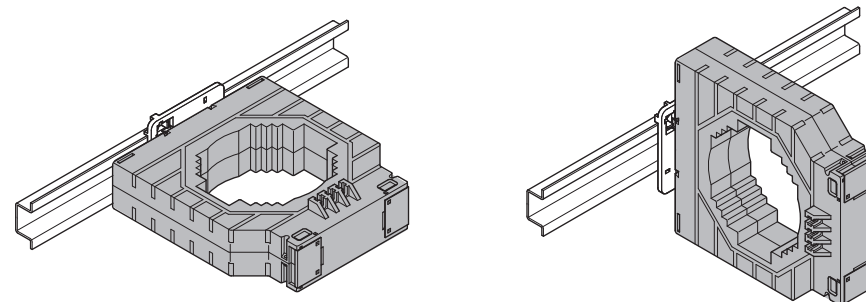

- ① TRASFORMATORI DI CORRENTE - TIPO A FORO PASSANTE
- ② CURRENT TRANSFORMERS - SOLID CORE TYPE
- ③ STROMWANDLER - AUFSTECK-TYP
- ④ TRANSFORMATEURS D'INTENSITE - TYPE A PASSAGE
- ⑤ TRANSFORMADORES DE CORRIENTE - TIPO PASANTE

DM...T

DM1T... - DM2T... - DM3T...

DM4T...

DM1T... - DM2T... - DM3T...

DM...T

DM4T...

DM1T...

DM2T...

DM3T...

DM4T...

= Ø22mm

= Ø23mm
 = 30x10mm
 = 25x12.5mm
 = 20x15mm

= Ø30mm
 = 40x10mm
 = 30x20mm
 = 25x25mm

= Ø86mm
 = 100x30mm
 = 80x50mm
 = 70x60mm

	I _p /5 [A]	cl./kl. 0.5 [VA]	cl./kl. 1 [VA]
DM1T 0040	40	—	1
DM1T 0050	50	—	1.5
DM1T 0060	60	—	2
DM1T 0080	80	—	2.5
DM1T 0100	100	—	2.5
DM1T 0150	150	—	2.5