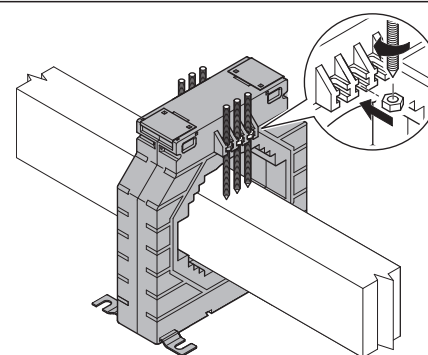

- ① TRASFORMATORI DI CORRENTE - TIPO A FORO PASSANTE
- ② CURRENT TRANSFORMERS - SOLID CORE TYPE
- ③ STROMWANDLER - AUFSTECK-TYP
- ④ TRANSFORMATEURS D'INTENSITE - TYPE A PASSAGE
- ⑤ TRANSFORMADORES DE CORRIENTE - TIPO PASANTE

DM...T

DM1T... - DM2T... - DM3T...

DM4T...

DM1T... - DM2T... - DM3T...

DM...T

DM4T...

DM1T...

DM2T...

DM3T...

DM4T...

= Ø22mm

= Ø23mm
 = 30x10mm
 = 25x12.5mm
 = 20x15mm

= Ø30mm
 = 40x10mm
 = 30x20mm
 = 25x25mm

= Ø86mm
 = 100x30mm
 = 80x50mm
 = 70x60mm

	I _p /5 [A]	cl./kl. 0.5 [VA]	cl./kl. 1 [VA]
DM1T 0040	40	—	1
DM1T 0050	50	—	1.5
DM1T 0060	60	—	2
DM1T 0080	80	—	2.5
DM1T 0100	100	—	2.5
DM1T 0150	150	—	2.5