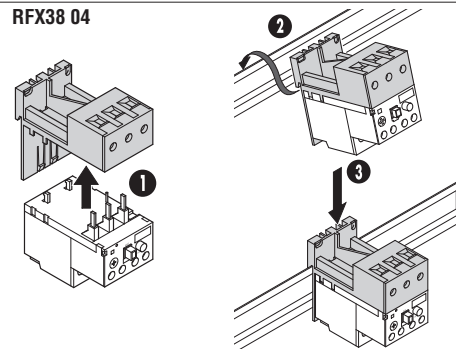

RF38...

- I** RELÈ TERMICO
- GB** THERMAL OVERLOAD RELAY
- D** ÜBERSTROMRELAIS
- F** RELAIS THERMIQUE
- E** RELÈ TÉRMICO
- P** RELÈ TÉRMICO
- CN** 热继电器

<p>A</p>	<p>1</p>	<p>2</p>	<p>3</p>
<p>B</p>	<p>1</p>	<p>2</p>	<p>3</p>
<p>TEST</p>		<p>RESET</p>	

RFX38 04

RF38...			
	 Phillips 2	 Ø 6mm	Max 2x2.5mm ² Max 2x14 AWG
	 0.8...1.5Nm		Max 2x2.5mm ² Max 2x14 AWG
	 Phillips 2	 Ø 6mm	Max 2x10mm ² Max 2x8 AWG
	 2...2.5Nm		Max 2x6mm ² Max 2x8 AWG

RFX38 04			
	 Phillips 2	 Ø 6mm	Max 1x10mm ² Max 1x8 AWG
	 2...2.5Nm		Max 1x6mm ² Max 1x8 AWG