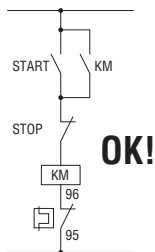

MAN/AUTO

OK!