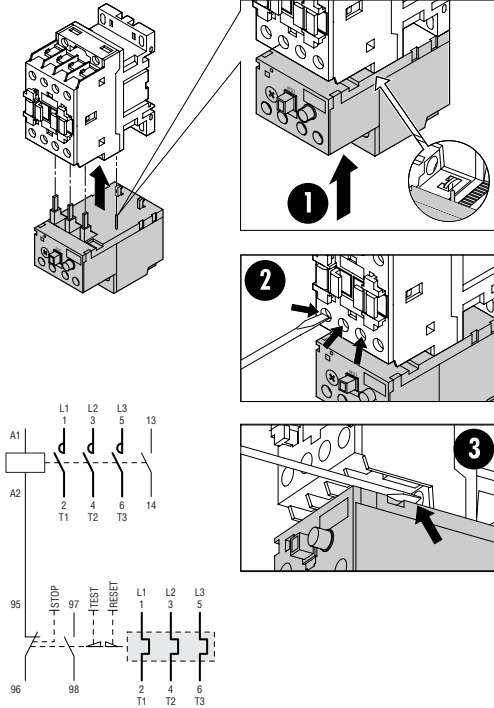

LOVATO ELECTRIC S.P.A.

RF38...

I RELÈ TERMICO

D ÜBERSTROMRELAYS

E RELÈS TÉRMICOS

CN 热继电器

GB THERMAL OVERLOAD RELAY

F RELAIS DE PROTECTION MOTEUR

P RELÉ TÉRMICO