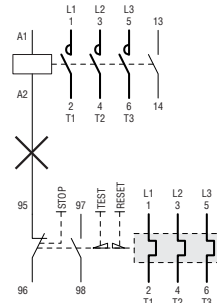

LOVATO ELECTRIC S.P.A.

RF38...

I RELÈ TERMICO

D ÜBERSTROMRELAYS

E RELÈS TÉRMICOS

CN 热继电器

GB THERMAL OVERLOAD RELAY

F RELAIS DE PROTECTION MOTEUR

P RELÉ TÉRMICO