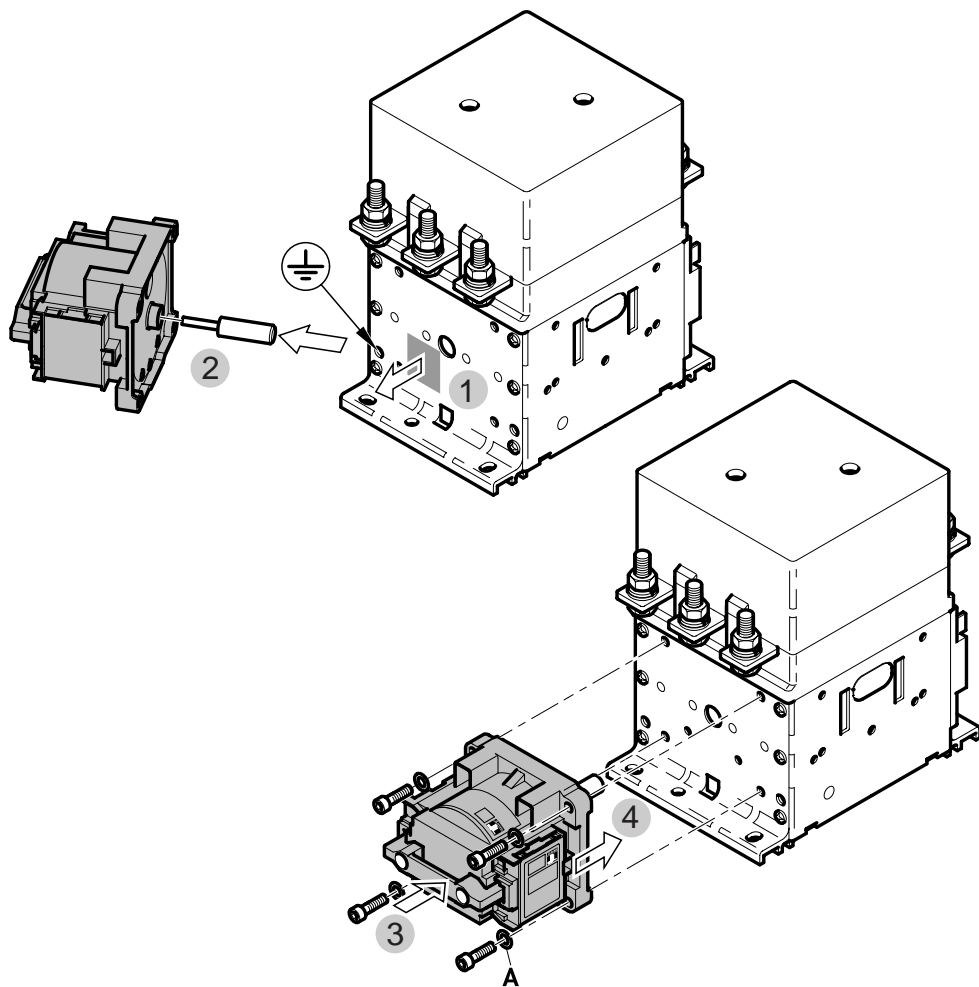

Web www.LovatoElectric.com

- I** Autoritenuta meccanica
- GB** Mechanical latch
- D** Mechanische verklinking
- E** Autoretencción mecánica
- F** Accrochage mécanique

G495

CONTATTORE - CONTACTOR - SCHÜTZE - CONTACTOR - CONTACTEUR

Spessore rondella - Washer thickness - Stärke scheibe -
Espesor de la arandela - Epaisseur rondelle

A 

B115 - B145 - B180 - B250 - B400 - B500 - B630

0,5mm